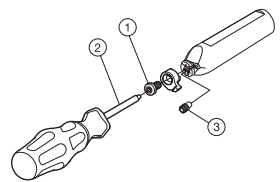

Ersatzteile

MB..Axx..R

	1	2	
CZC MS	Schraube	Schlüssel	
16	5513 039-02	5680 051-03	
20	5513 039-04	5680 043-14	

MB..Axx..R (ZOLL)

	1	2	
CZC MS	Schraube	Schlüssel	
5/8	5513 039-02	5680 051-03	
3/4	5513 039-04	5680 043-14	

MB..Exx-HP, MB..Exx..R

	1	2	
CZC MS	Schraube	Schlüssel	
12	5513 039-02	5680 051-03	
16	5513 039-04	5680 049-01	
20	5513 039-04	5680 043-14	

MB..Exx-HP (ZOLL), MB..Exx..R (ZOLL)

	1	2	
CZC MS	Schraube	Schlüssel	
1/2	5513 039-02	5680 051-03	
5/8	5513 039-04	5680 049-01	
3/4	5513 039-04	5680 043-14	

MB..Axx-HP

	1	2	3	
CZC MS	Schraube	Schlüssel	Düse	
16	5513 039-02	5680 049-01	5691 026-13	
20	5513 039-04	5680 043-14	5691 026-13	

MB..Axx-HP (ZOLL)

	1	2	3	
CZC MS	Schraube	Schlüssel	Düse	
3/4	5513 039-04	5680 043-14	5691 026-13	
5/8	5513 039-02	5680 049-01	5691 026-13	