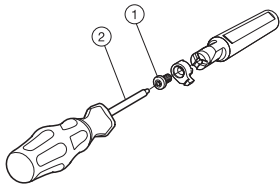

Ersatzteile

MB..Axx..R

	1	2	
CZC MS	Schraube	Schlüssel	
16	5513 039-02	5680 051-03	
20	5513 039-04	5680 043-14	

MB..Axx..R (ZOLL)

	1	2	
CZC MS	Schraube	Schlüssel	
5/8	5513 039-02	5680 051-03	
3/4	5513 039-04	5680 043-14	

MB..Exx-HP, MB..Exx..R

	1	2	
CZC MS	Schraube	Schlüssel	
12	5513 039-02	5680 051-03	
16	5513 039-04	5680 049-01	
20	5513 039-04	5680 043-14	

MB..Exx-HP (ZOLL), MB..Exx..R (ZOLL)

	1	2	
CZC MS	Schraube	Schlüssel	
1/2	5513 039-02	5680 051-03	
5/8	5513 039-04	5680 049-01	
3/4	5513 039-04	5680 043-14	

MB..Axx-HP

	1	2	3	
CZC MS	Schraube	Schlüssel	Düse	
16	5513 039-02	5680 049-01	5691 026-13	
20	5513 039-04	5680 043-14	5691 026-13	

MB..Axx-HP (ZOLL)

	1	2	3	
CZC MS	Schraube	Schlüssel	Düse	
3/4	5513 039-04	5680 043-14	5691 026-13	
5/8	5513 039-02	5680 049-01	5691 026-13	